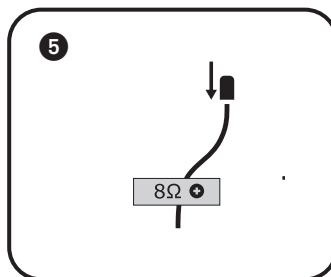

CONNECTING 100V