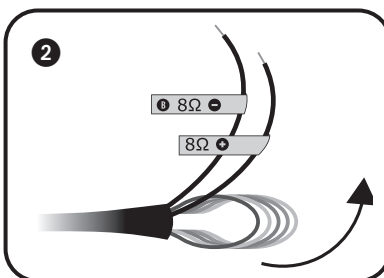

CONNECTING 100V