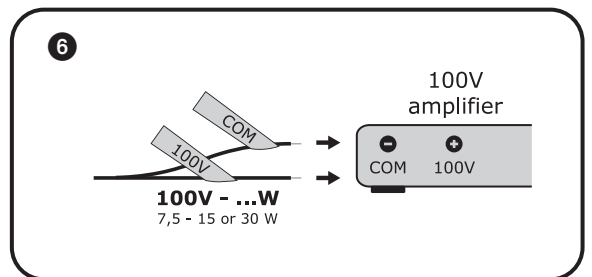

CONNECTING 100V