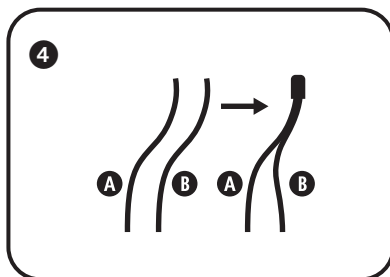

CONNECTING 100V