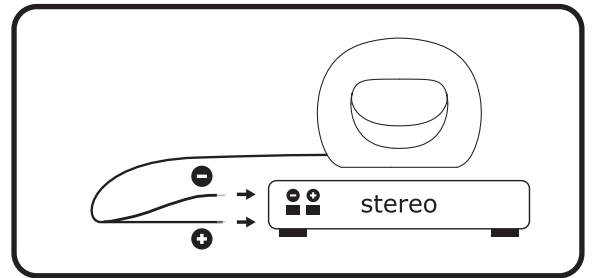

CONNECTING STEREO