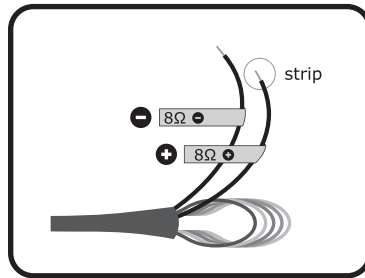

CONNECTING STEREO