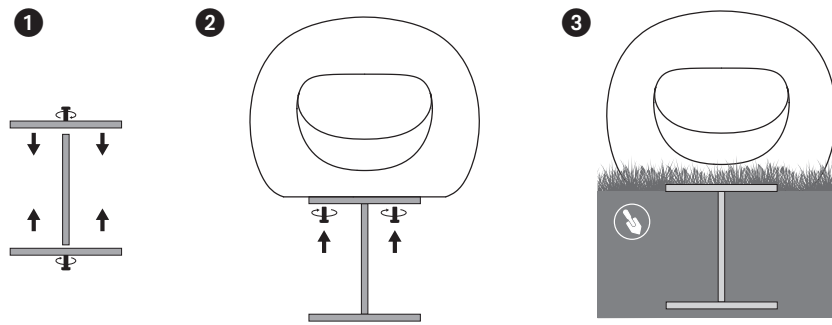

OPTIONEEL

SUPPORT KURV

GARANTIEVOORWAARDEN

2 jaar garantie vanaf fabricatiedatum. De garantie beperkt zich tot herstelling of omruiling van het defecte materiaal voor zover het defect een gevolg is van normaal gebruik en het toestel niet werd beschadigd. ArtSound is niet verantwoordelijk voor eventuele andere kosten die uit het defect voortvloeien (bvb. transport). Voor details verwijzen we naar de algemene verkoopsvoorwaarden.