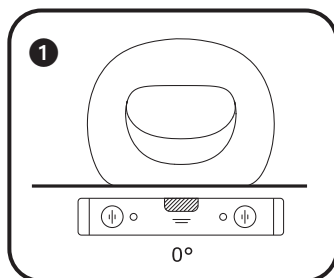

CONNECTING 100V