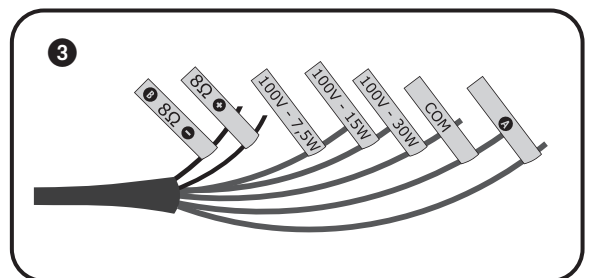

CONNECTING 100V